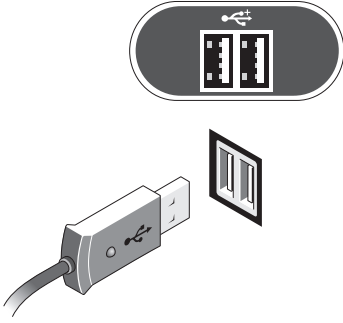

NOT: Sipariş etmediyseniz pakette bazı aygıtlar bulunmayabilir.

1 Monitörü aşağıdaki kablolardan birini kullanarak bağlayın:

a İkili monitör Y-adaptör kablosu

b Beyaz DVI kablosu

c Ekran bağlantı noktası kablosu

d DVI, ekran bağlantı adaptörüne

2 Klavye veya fare gibi bir USB aygıtı bağlayın.

4 Güç kablolarını bağlayın.

3 Ağ kablosunu bağlayın.

5 Monitördeki ve bilgisayardaki güç düğmelerine basın.

Özellikler

NOT: Aşağıdaki teknik özellikler sadece yasaların bilgisayarınızla birlikte gönderilmesini şart koştuğu teknik özelliklerdir. Bilgisayarınızın eksiksiz ve güncel teknik özellikler listesi için support.dell.com sayfasını ziyaret edin.