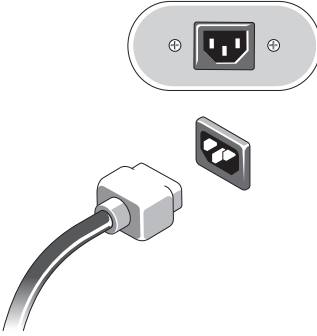

NOT: Sipariş etmediyseniz pakette bazı aygıtlar bulunmayabilir.

1 Monitörü aşağıdaki kablolardan birini kullanarak bağlayın:

a İkili monitör Y-adaptör kablosu

b Beyaz DVI kablosu

c Ekran bağlantı noktası kablosu

d DVI, ekran bağlantı adaptörüne

2 Klavye veya fare gibi bir USB aygıtı bağlayın.

4 Güç kablolarını bağlayın.

3 Ağ kablosunu bağlayın.

5 Monitördeki ve bilgisayardaki güç düğmelerine basın.

Özellikler

NOT: Aşağıdaki teknik özellikler sadece yasaların bilgisayarınızla birlikte gönderilmesini şart koştuğu teknik özelliklerdir. Bilgisayarınızın eksiksiz ve güncel teknik özellikler listesi için support.dell.com sayfasını ziyaret edin.