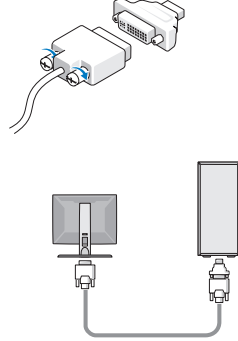

NOT: Sipariş etmediyseniz pakette bazı aygıtlar bulunmayabilir.

1 Monitörü aşağıdaki kablolardan birini kullanarak bağlayın:

a İkili monitör Y-adaptör kablosu

b Beyaz DVI kablosu

c Ekran bağlantı noktası kablosu

d DVI, ekran bağlantı adaptörüne

2 Klavye veya fare gibi bir USB aygıtı bağlayın.

4 Güç kablolarını bağlayın.

3 Ağ kablosunu bağlayın.

5 Monitördeki ve bilgisayardaki güç düğmelerine basın.

Özellikler

NOT: Aşağıdaki teknik özellikler sadece yasaların bilgisayarınızla birlikte gönderilmesini şart koştuğu teknik özelliklerdir. Bilgisayarınızın eksiksiz ve güncel teknik özellikler listesi için support.dell.com sayfasını ziyaret edin.