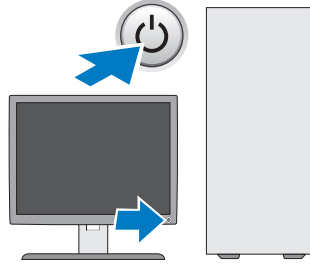

d DVI, ekran bağlantı adaptörüne

2 Klavye veya fare gibi bir USB aygıtı bağlayın.

4 Güç kablolarını bağlayın.

3 Ağ kablosunu bağlayın.

5 Monitördeki ve bilgisayardaki güç düğmelerine basın.

Özellikler

NOT: Aşağıdaki teknik özellikler sadece yasaların bilgisayarınızla birlikte gönderilmesini şart koştuğu teknik özelliklerdir. Bilgisayarınızın eksiksiz ve güncel teknik özellikler listesi için support.dell.com sayfasını ziyaret edin.