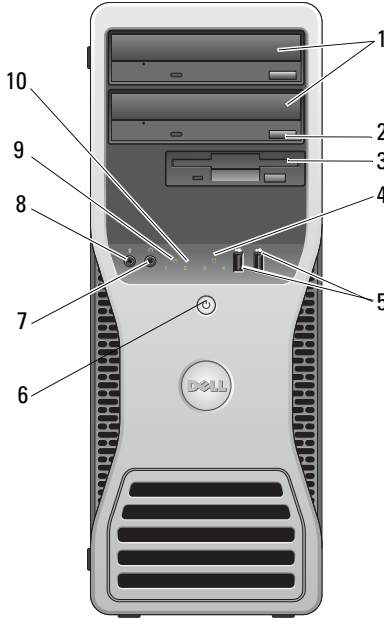

Uyarılar Hakkında

! UYARI: UYARI, meydana gelebilecek olası maddi hasar, kişisel yaralanma veya ölüm tehlikesi anlamına gelir.

Dell™ Precision™ T3500

Kurulum ve Özellikler ile İlgili Bilgiler

Önden Görünüm

- | | | | |
|---|--------------------------------------------------------------------|---|------------------------------|
| 1 | optik sürücü (2) | 2 | optik sürücü çıkarma düğmesi |
| 3 | FlexBay (isteğe bağlı disket sürücü veya bir ortam kart okuyucusu) | 4 | sürücü etkinlik ışığı |