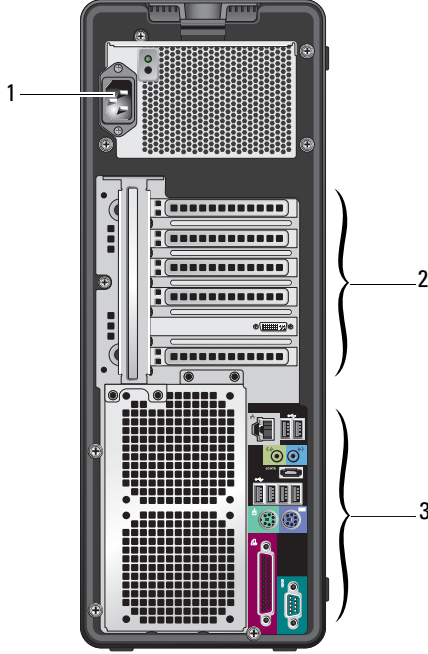

5	USB 2.0 konektörleri (2)	6	güç düğmesi, güç ışığı
7	kulaklık konektörü	8	mikrofon konektörü
9	ağ bağlantısı ışığı	10	tanılama ışıkları (4)

Arkadan Görünüm

1	güç konektörü	2	genişletme kartı yuvası (6)
3	arka panel konektörleri